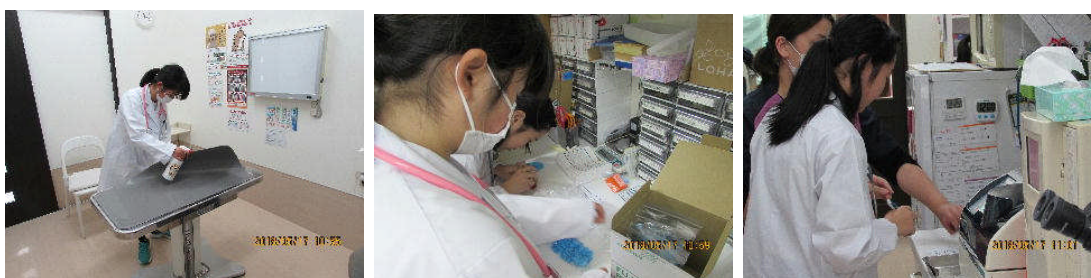

職場体験の様子をお伝えします。

5月16日(水)・17日(木)

舞鶴市内、宮津市、大江町の各事業所に職場体験に行きました。

バス等を利用して事業所まで行きます。

RAC twin gate

舞鶴動物医療センター

いちご動物病院

スーパーニシガキ下福井店