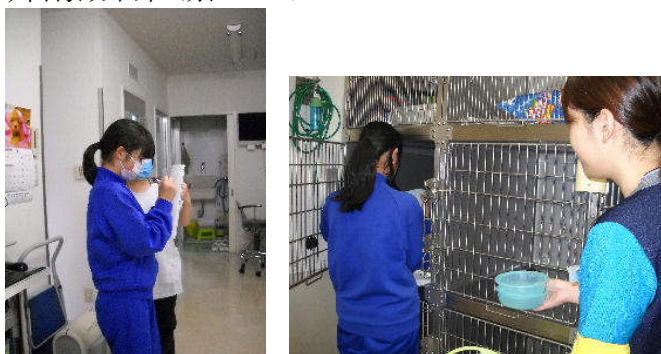

職場体験の様子をお伝えします。

5月16日(水)・17日(木)

舞鶴市内、宮津市、大江町の各事業所に職場体験に行きました。

バス等を利用して事業所まで行きます。

RAC twin gate

舞鶴動物医療センター

いちご動物病院

スーパーニシガキ下福井店